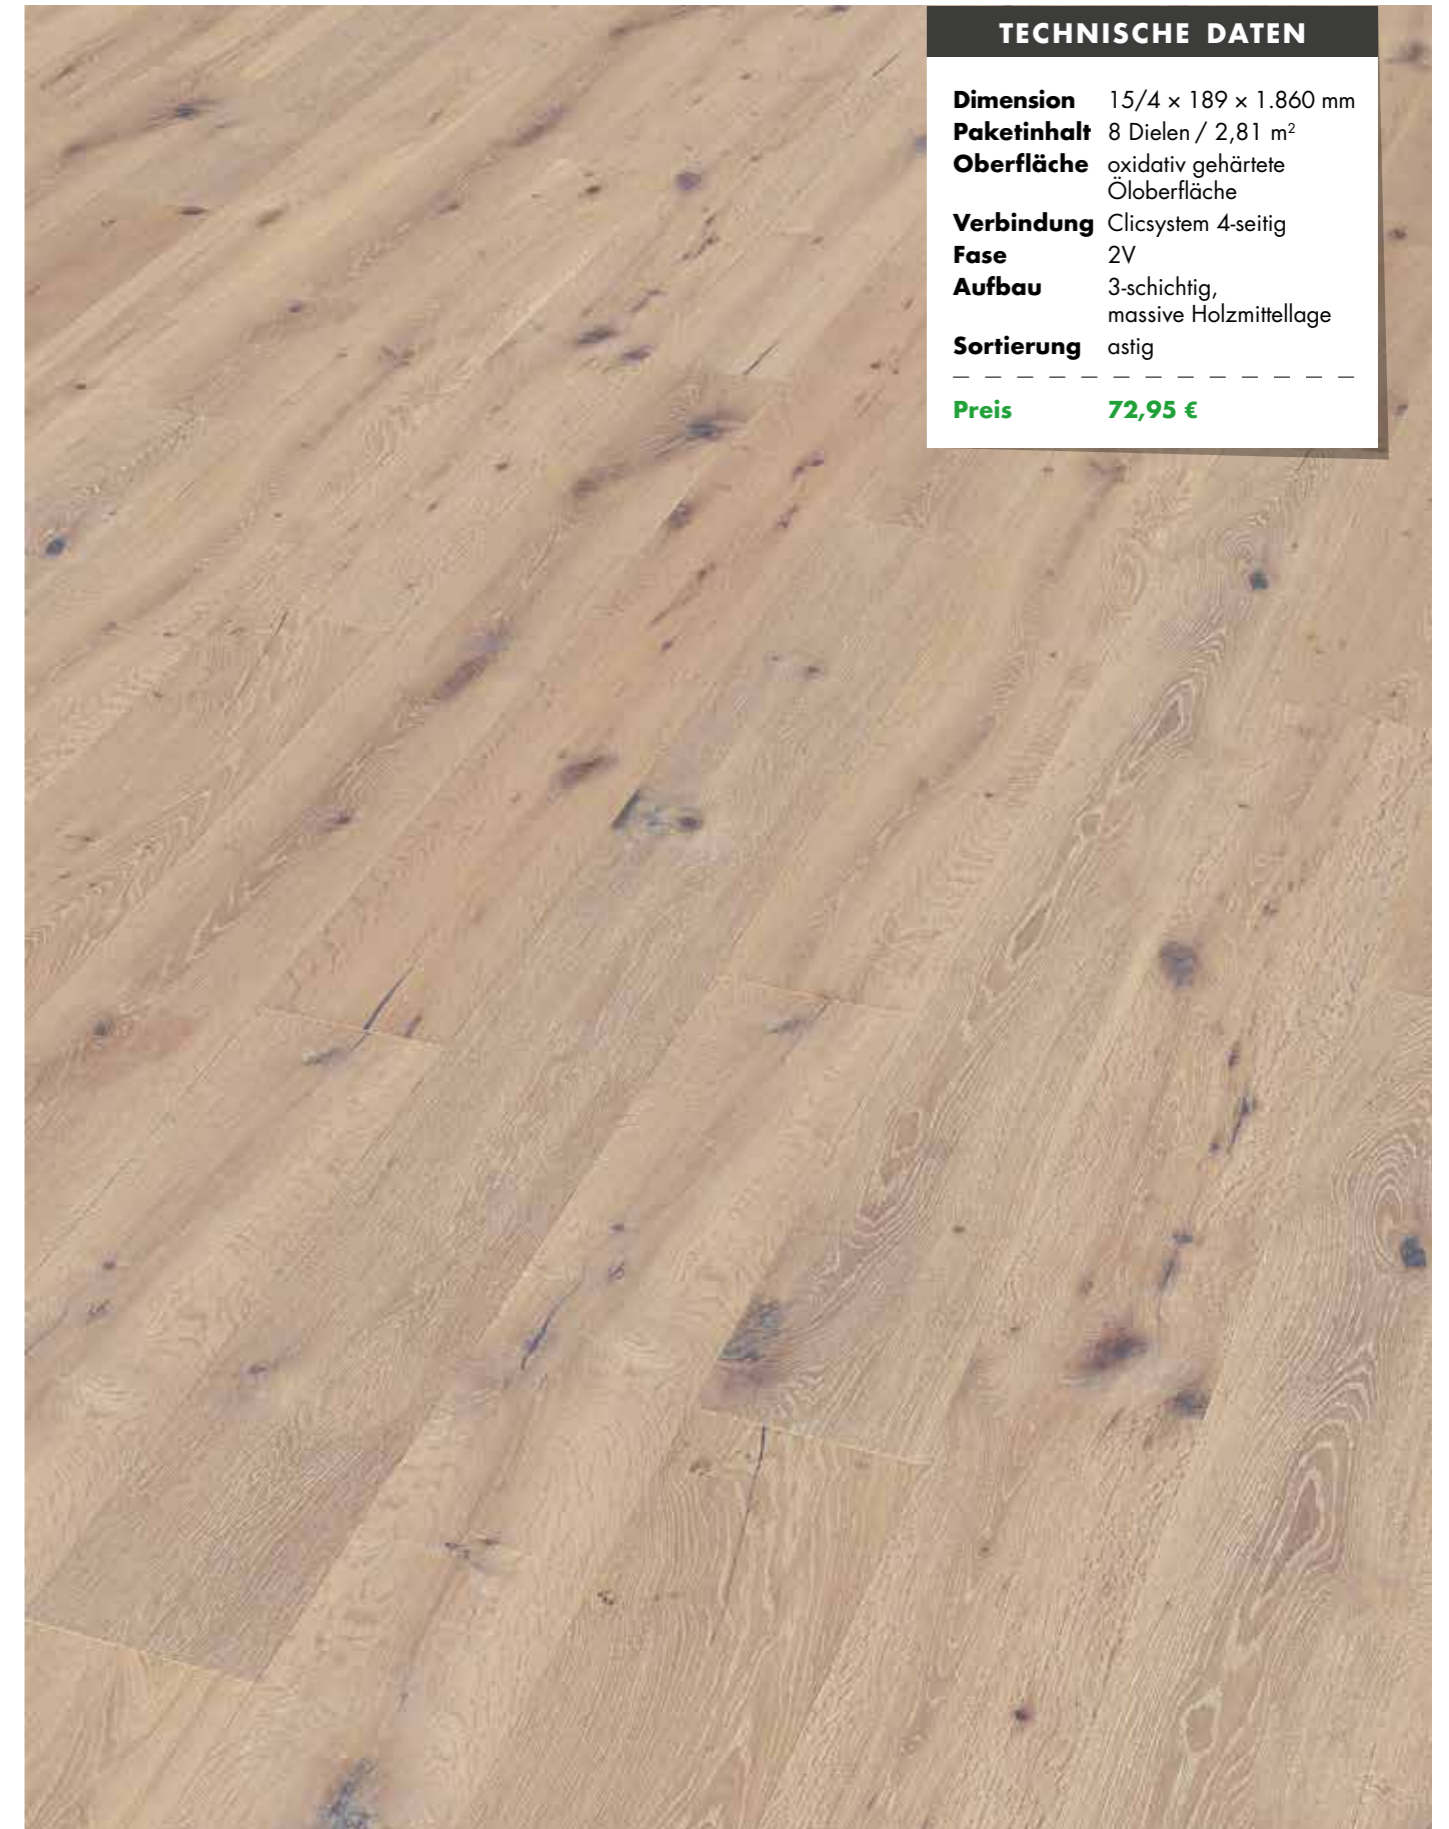

EICHE ASTIG WHITEWASH

gebürstet handgehobelt gekalkt weiß geölt
mit herausgearbeiteter Aststruktur

TECHNISCHE DATEN

Dimension	15/4 × 189 × 1.860 mm
Paketinhalt	8 Dielen / 2,81 m²
Oberfläche	oxidativ gehärtete Öloberfläche
Verbindung	Clicsystem 4-seitig
Fase	2V
Aufbau	3-schichtig, massive Holzmittellage
Sortierung	astig

Preis 72,95 €