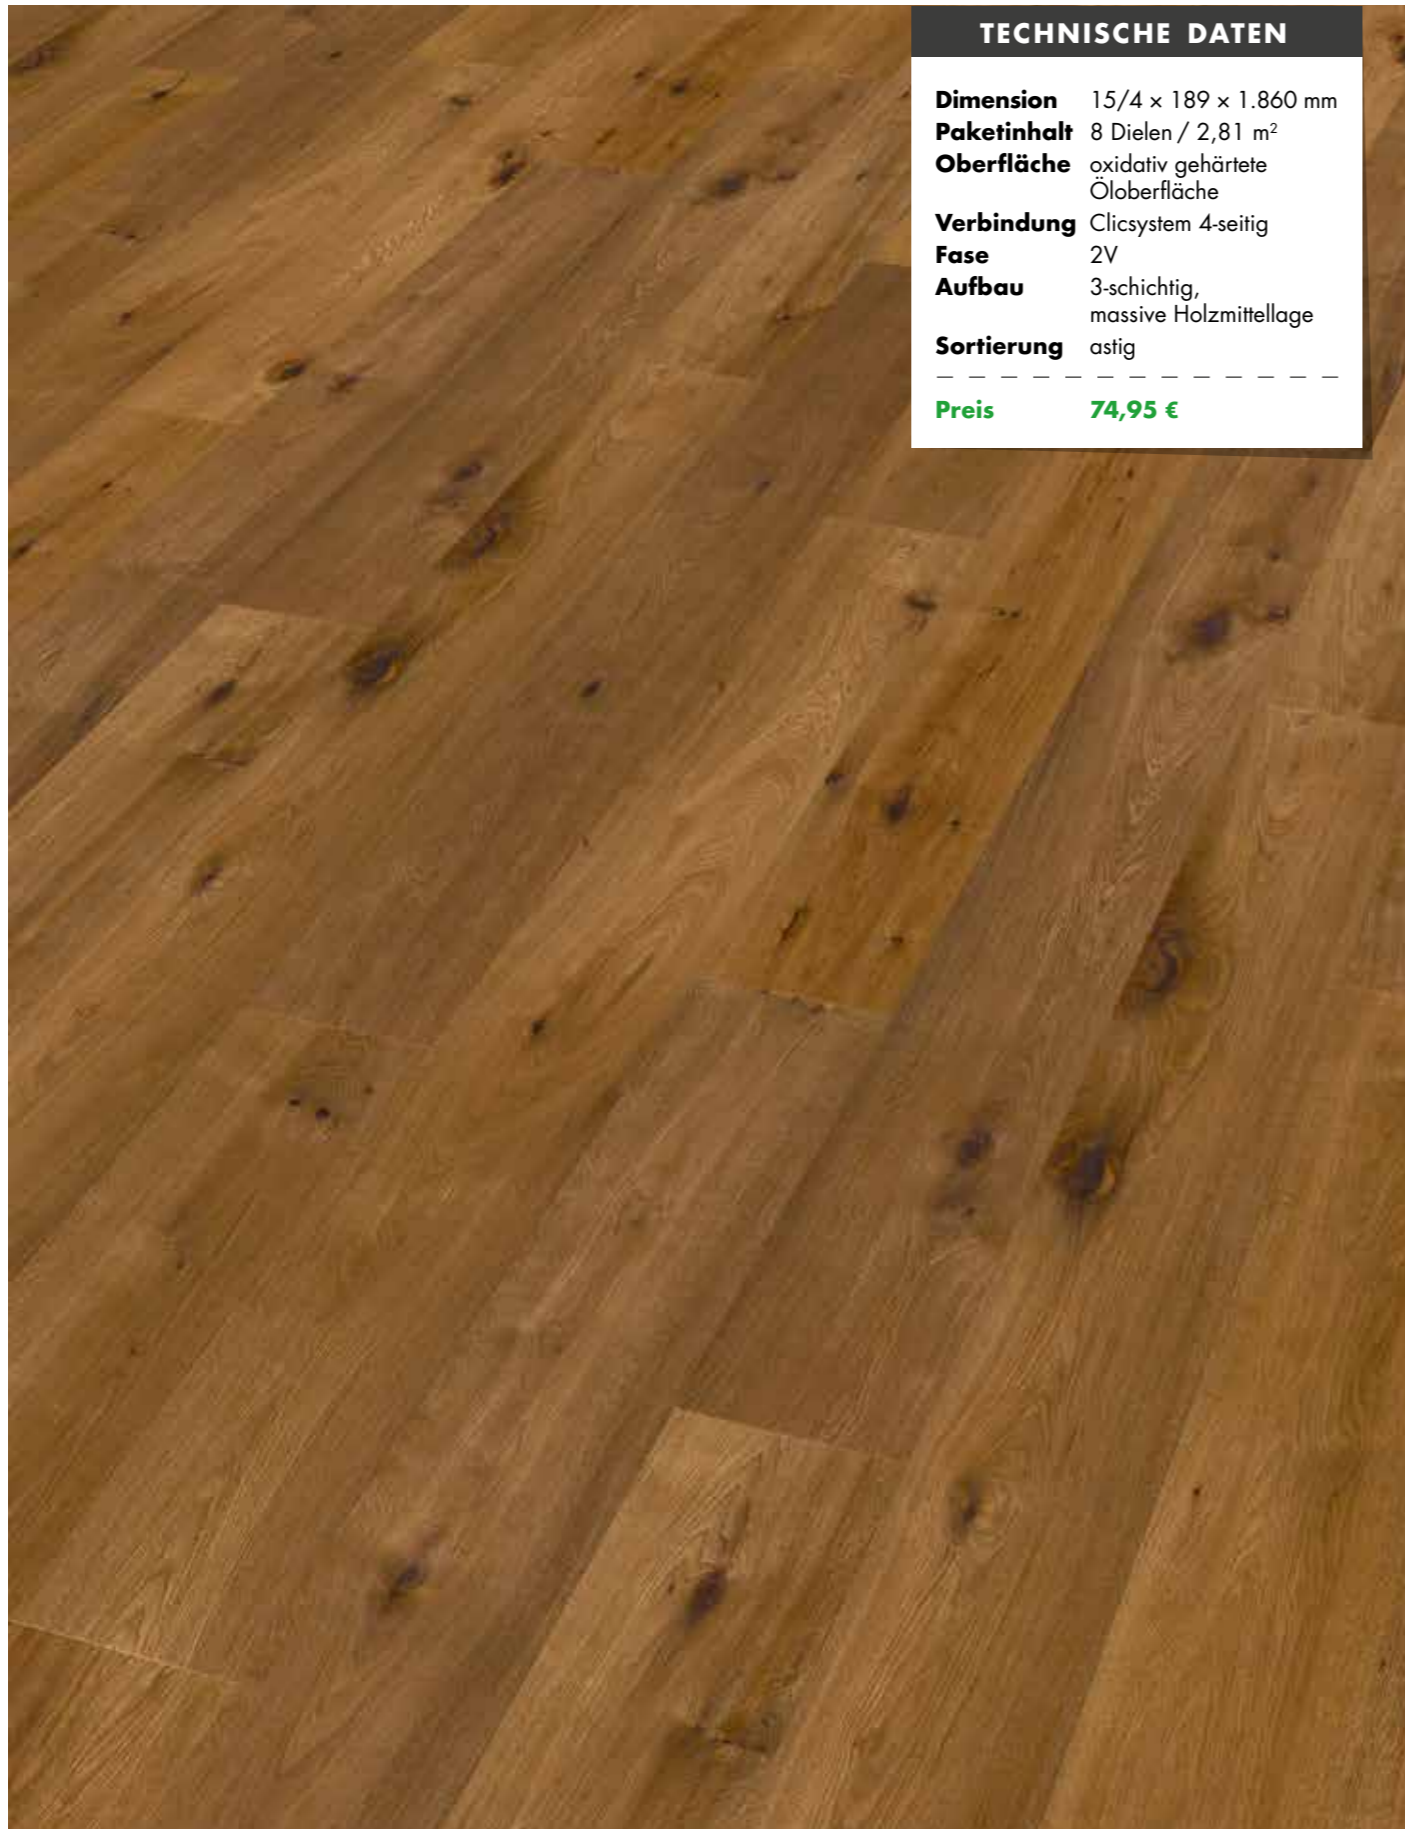

EICHE ASTIG DARKOLIV

gebürstet handgehobelt geräuchert geölt
mit herausgearbeiteter Aststruktur

TECHNISCHE DATEN

Dimension	15/4 × 189 × 1.860 mm
Paketinhalt	8 Dielen / 2,81 m²
Oberfläche	oxidativ gehärtete Öloberfläche
Verbindung	Clicsystem 4-seitig
Fase	2V
Aufbau	3-schichtig, massive Holzmittellage
Sortierung	astig

Preis 74,95 €