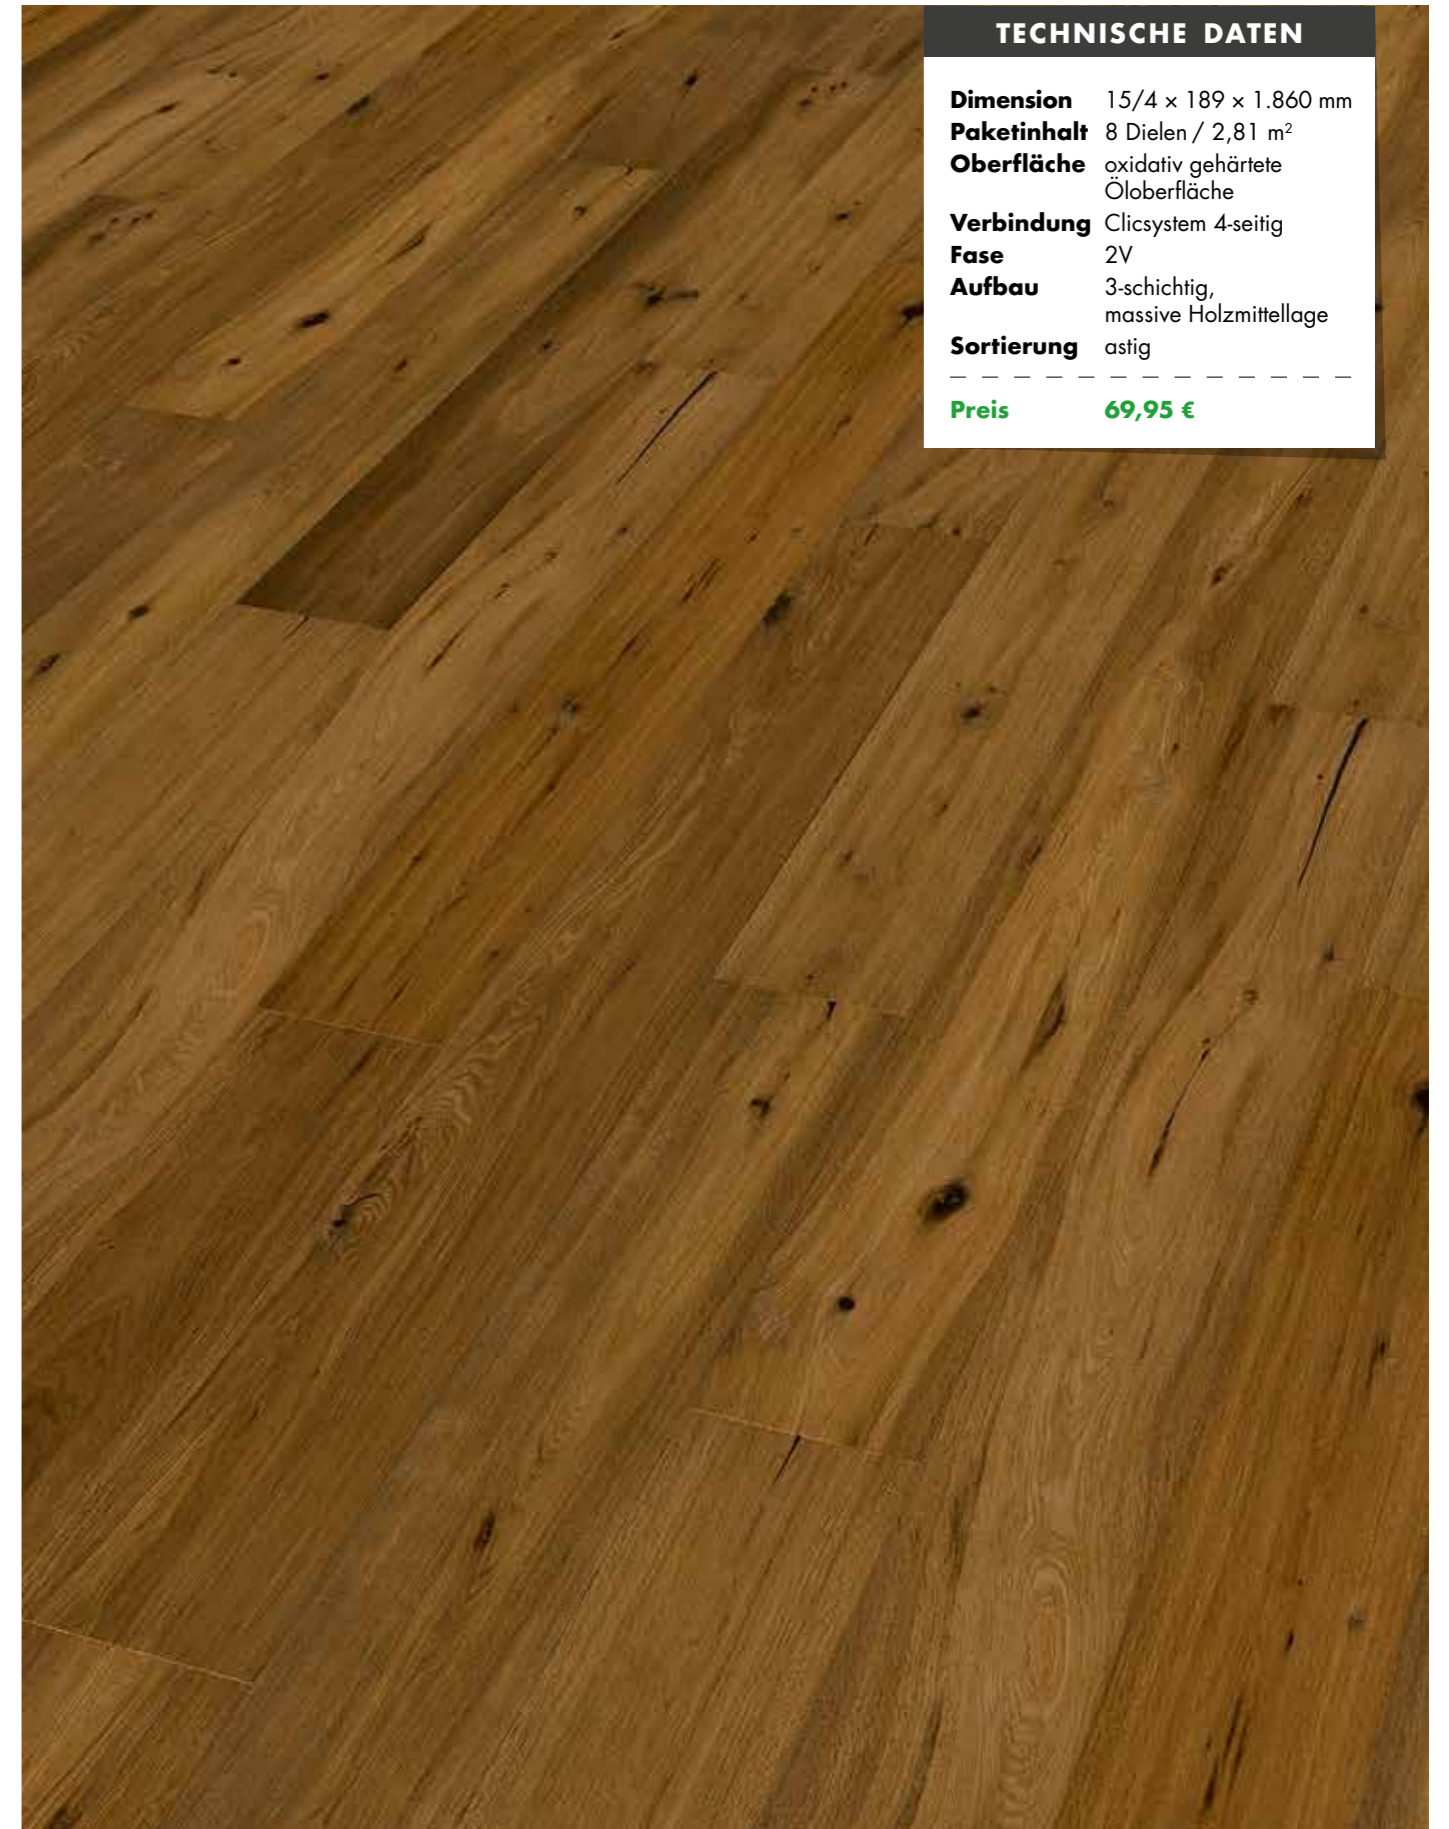

EICHE ASTIG

handgehobelt geräuchert geölt

TECHNISCHE DATEN

Dimension	15/4 × 189 × 1.860 mm
Paketinhalt	8 Dielen / 2,81 m²
Oberfläche	oxidativ gehärtete Öloberfläche
Verbindung	Clicsystem 4-seitig
Fase	2V
Aufbau	3-schichtig, massive Holzmittellage
Sortierung	astig

Preis 69,95 €