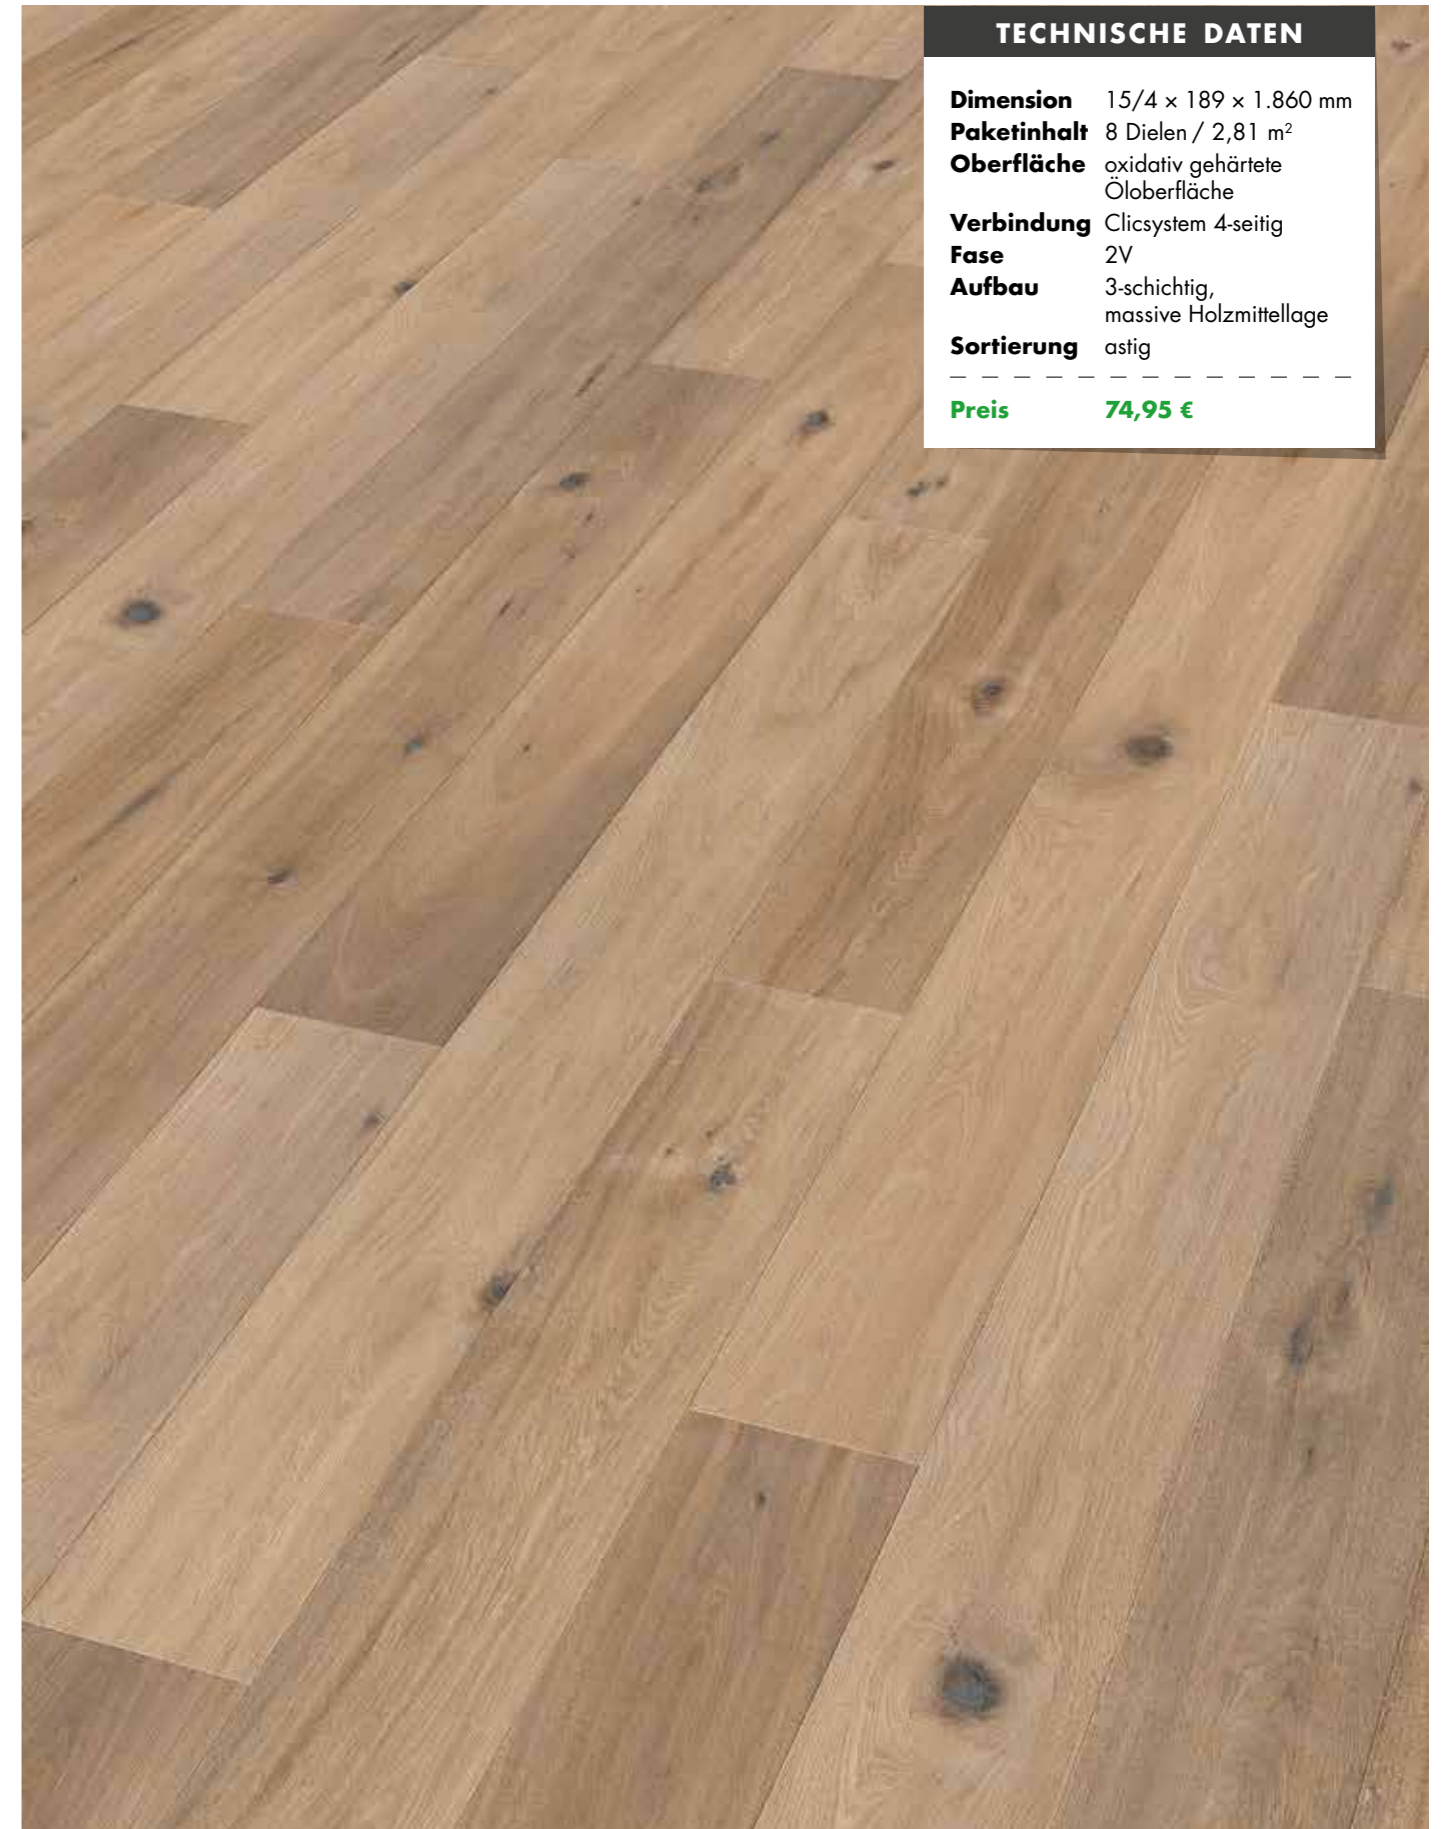

EICHE ASTIG DARKGREY

gebürstet handgehobelt geräuchert weiß geölt
mit herausgearbeiteter Aststruktur

TECHNISCHE DATEN

Dimension	15/4 × 189 × 1.860 mm
Paketinhalt	8 Dielen / 2,81 m²
Oberfläche	oxidativ gehärtete Öloberfläche
Verbindung	Clicsystem 4-seitig
Fase	2V
Aufbau	3-schichtig, massive Holzmittellage
Sortierung	astig

Preis 74,95 €