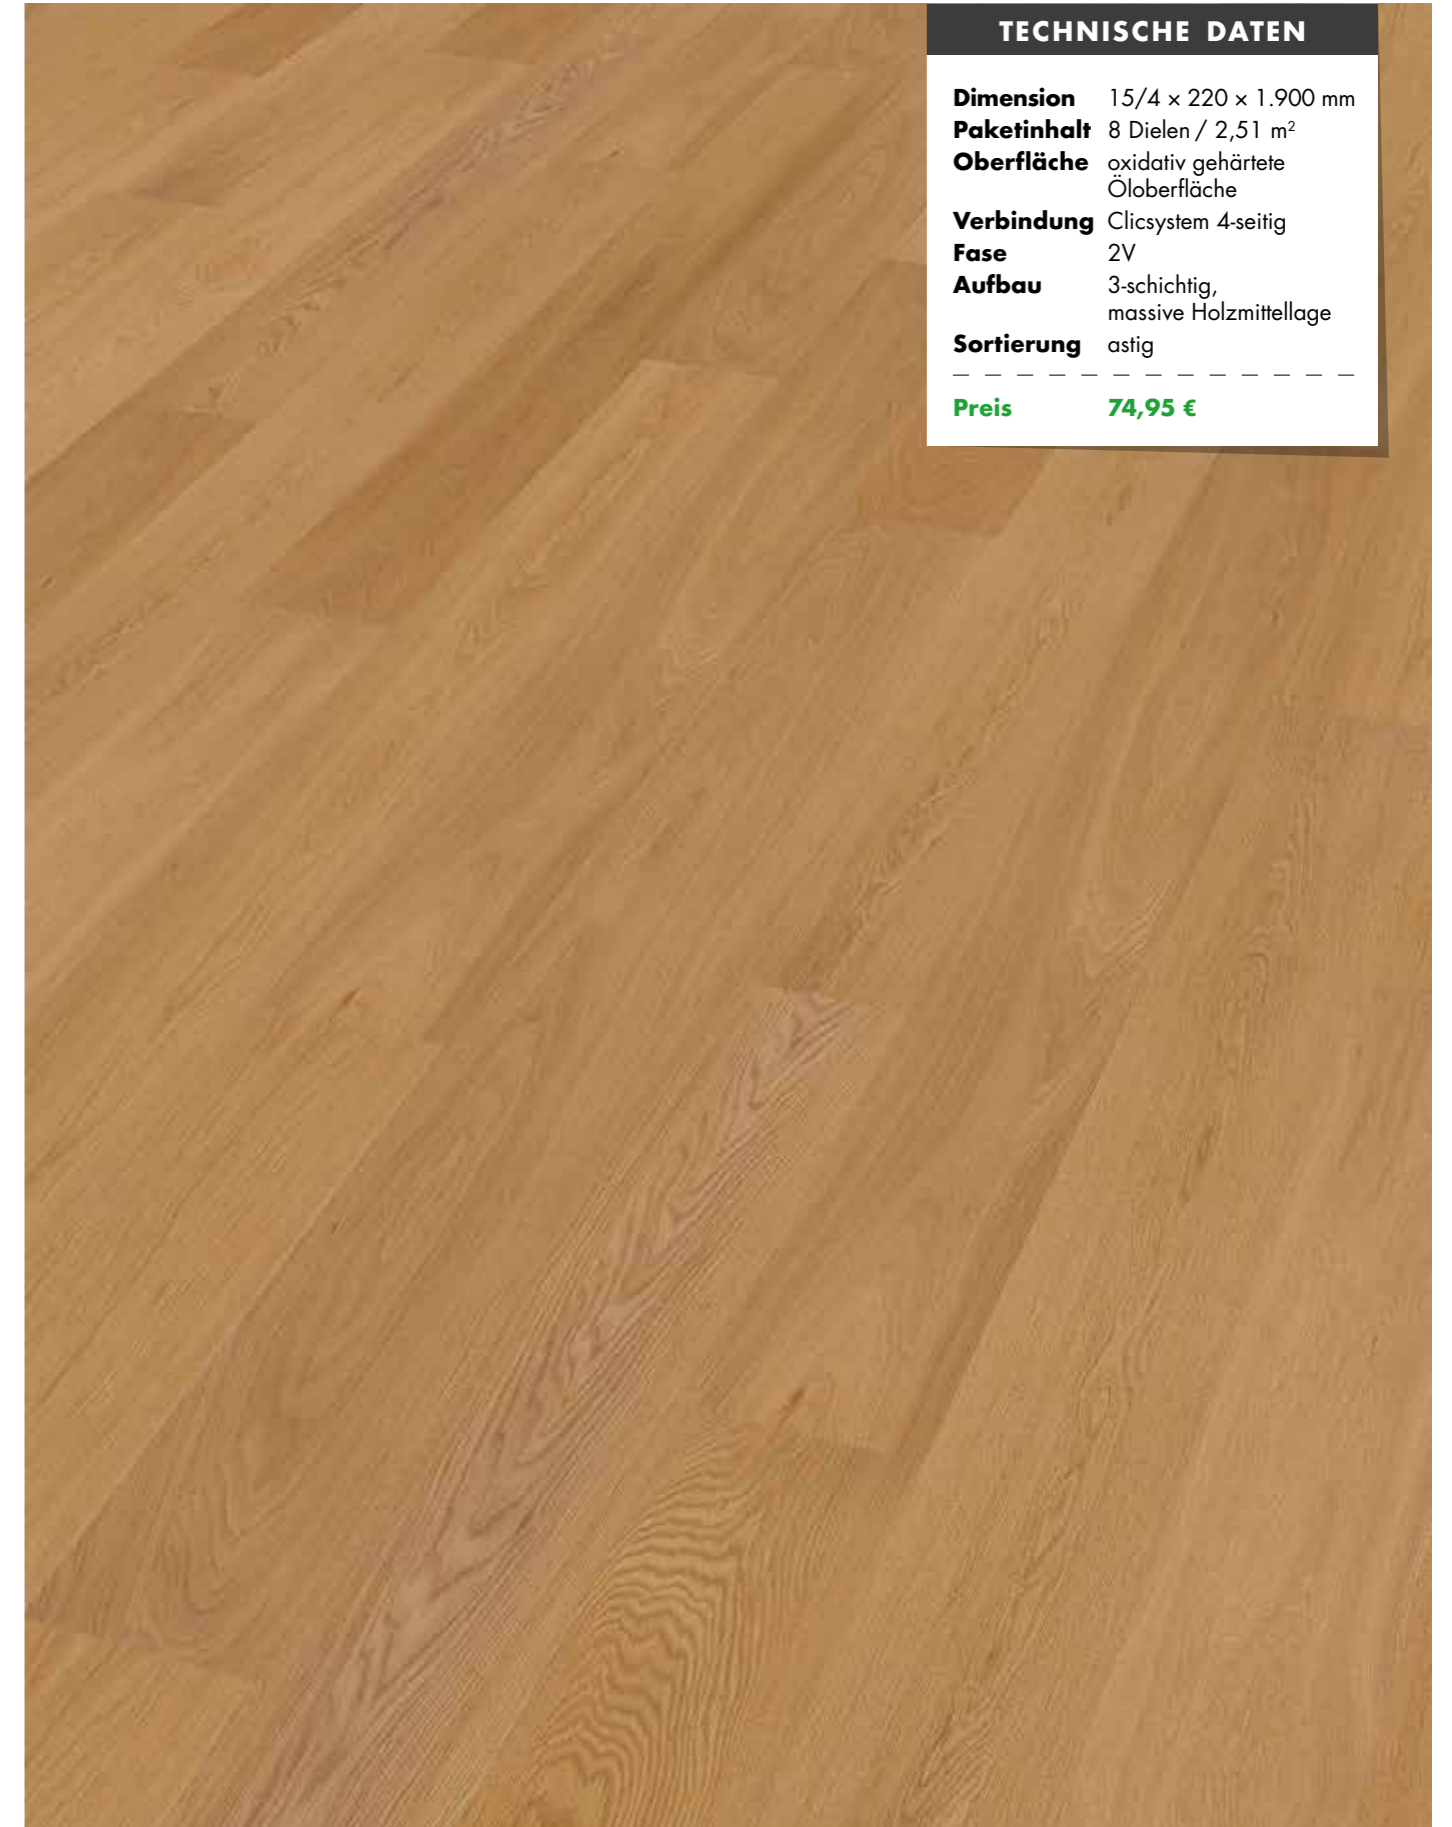

EICHE NATUR

gebürstet geölt

TECHNISCHE DATEN

Dimension	15/4 × 220 × 1.900 mm
Paketinhalt	8 Dielen / 2,51 m²
Oberfläche	oxidativ gehärtete Öloberfläche
Verbindung	Clicsystem 4-seitig
Fase	2V
Aufbau	3-schichtig, massive Holzmittellage
Sortierung	astig

Preis 74,95 €