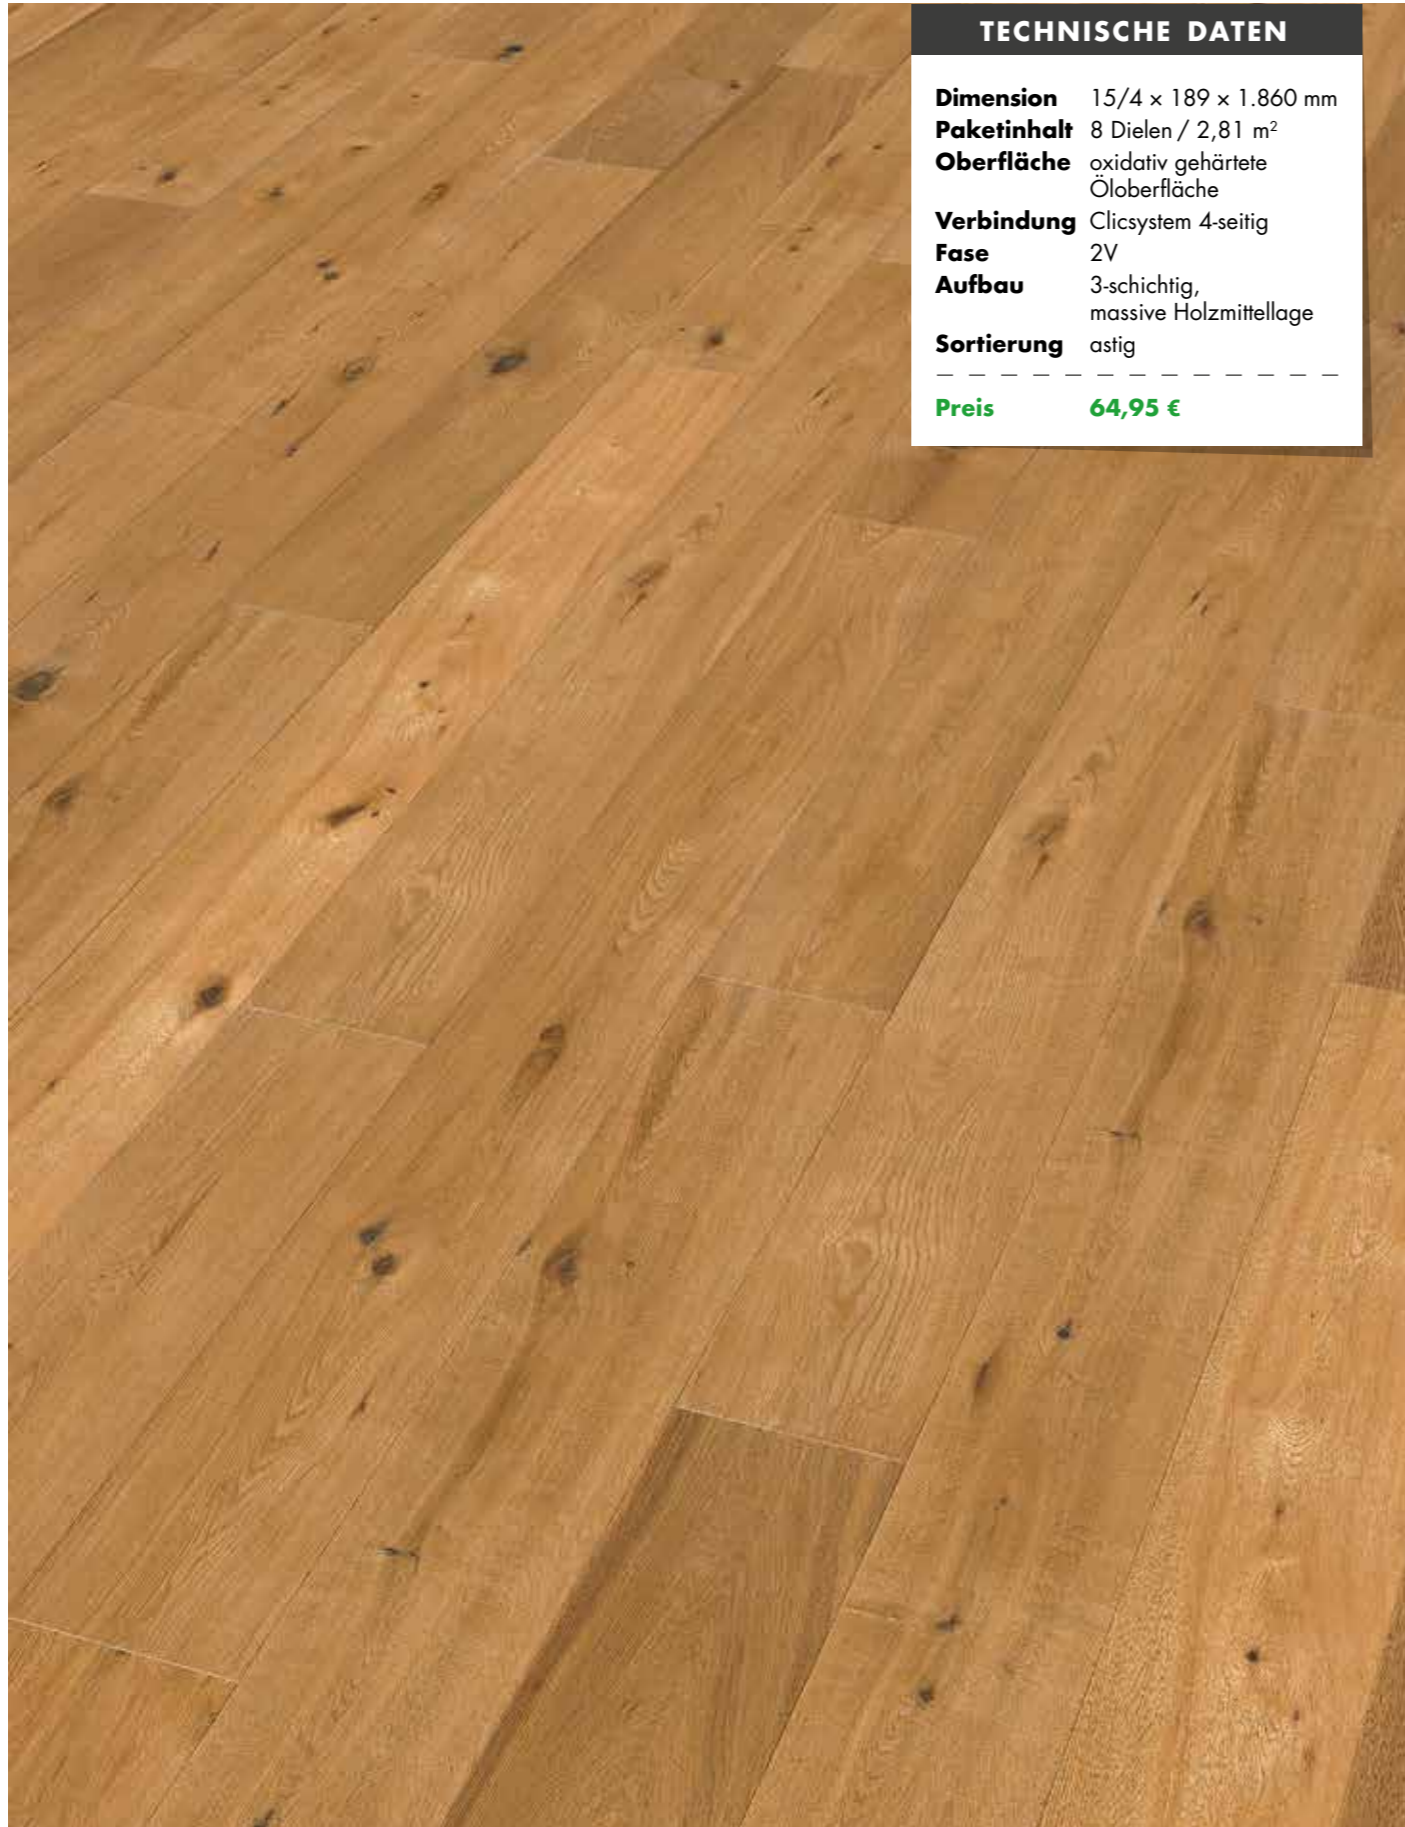

EICHE ASTIG AUTHENTIC

gebürstet handgehobelt geölt
mit herausgearbeiteter Aststruktur

TECHNISCHE DATEN

Dimension	15/4 × 189 × 1.860 mm
Paketinhalt	8 Dielen / 2,81 m²
Oberfläche	oxidativ gehärtete Öloberfläche
Verbindung	Clicsystem 4-seitig
Fase	2V
Aufbau	3-schichtig, massive Holzmittellage
Sortierung	astig

Preis 64,95 €