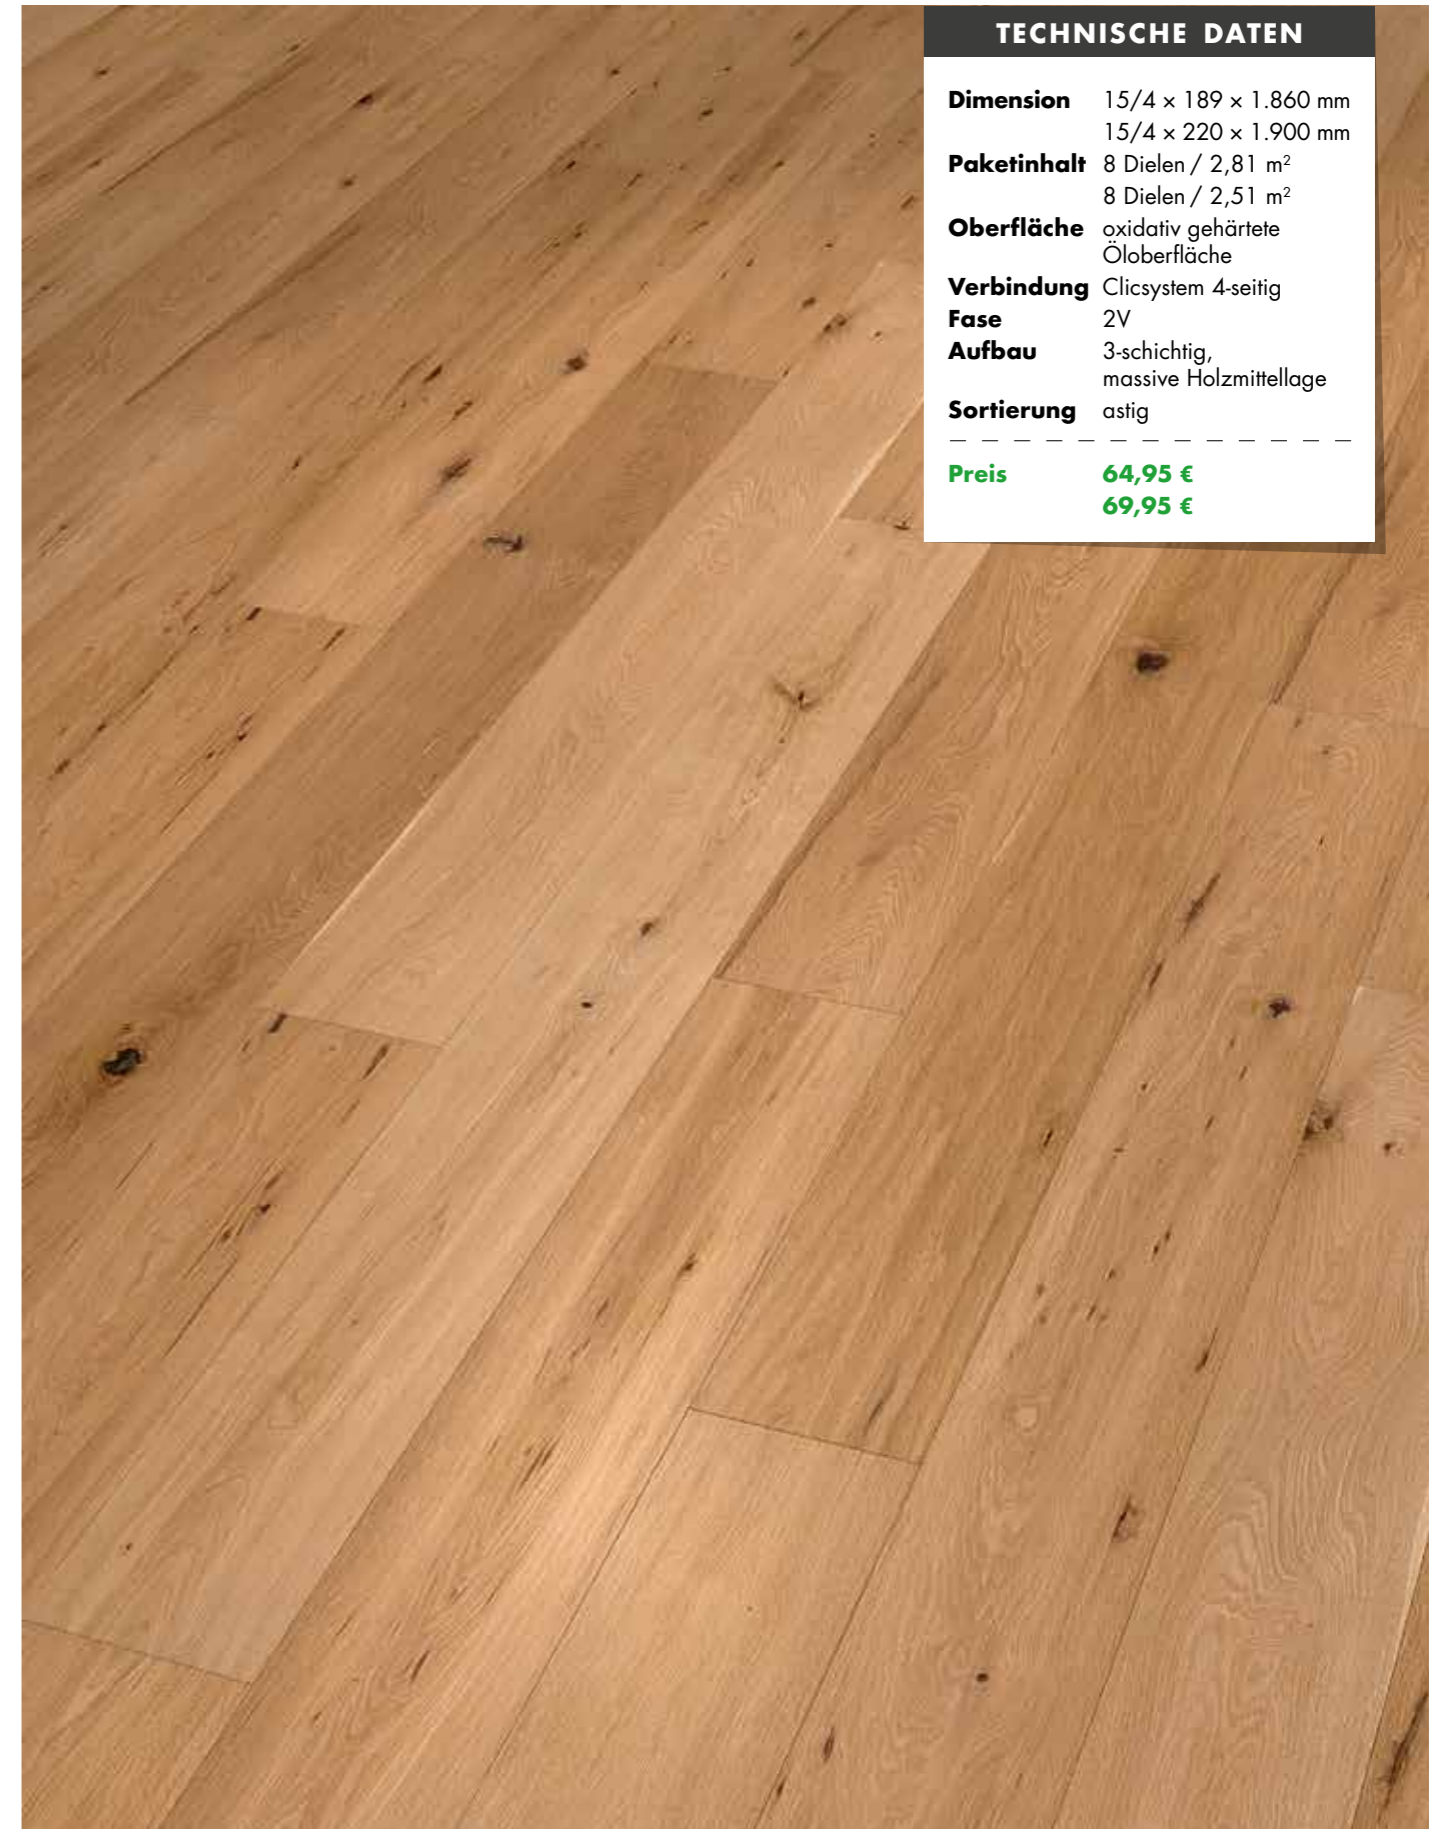

EICHE ASTIG

handgehobelt geölt

TECHNISCHE DATEN

Dimension	15/4 × 189 × 1.860 mm 15/4 × 220 × 1.900 mm
Paketinhalt	8 Dielen / 2,81 m² 8 Dielen / 2,51 m²
Oberfläche	oxidativ gehärtete Öberfläche
Verbindung	Clicksystem 4-seitig
Fase	2V
Aufbau	3-schichtig, massive Holzmittellage
Sortierung	astig

Preis 64,95 €
69,95 €