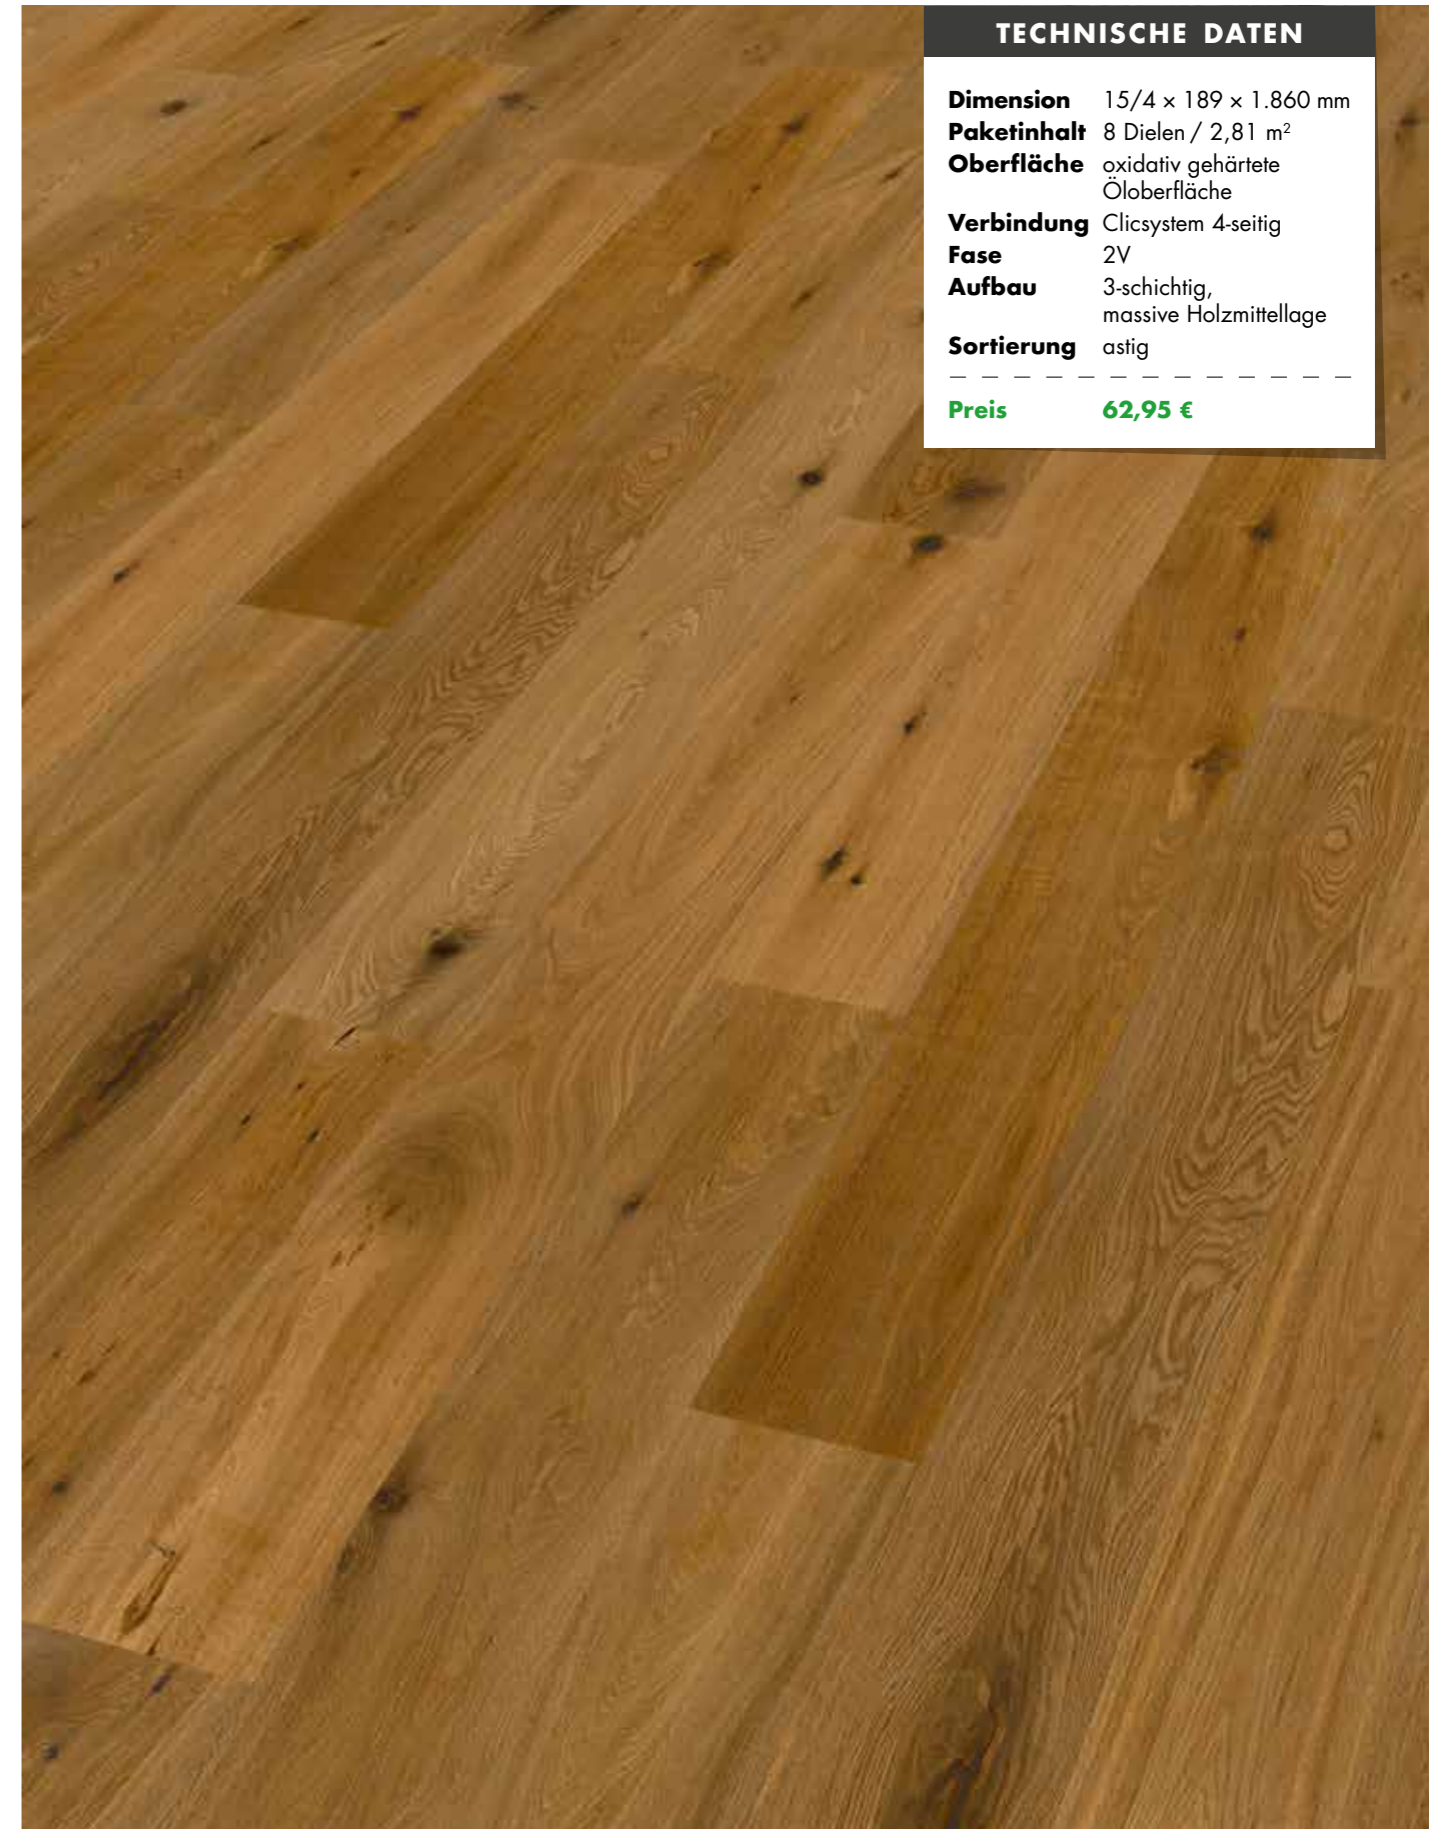

EICHE ASTIG

gebürstet geräuchert geölt

TECHNISCHE DATEN

Dimension 15/4 × 189 × 1.860 mm
Paketinhalt 8 Dielen / 2,81 m²
Oberfläche oxidativ gehärtete
Öberfläche
Verbindung Clicsystem 4-seitig
Fase 2V
Aufbau 3-schichtig,
massive Holzmittellage
Sortierung astig

Preis 62,95 €