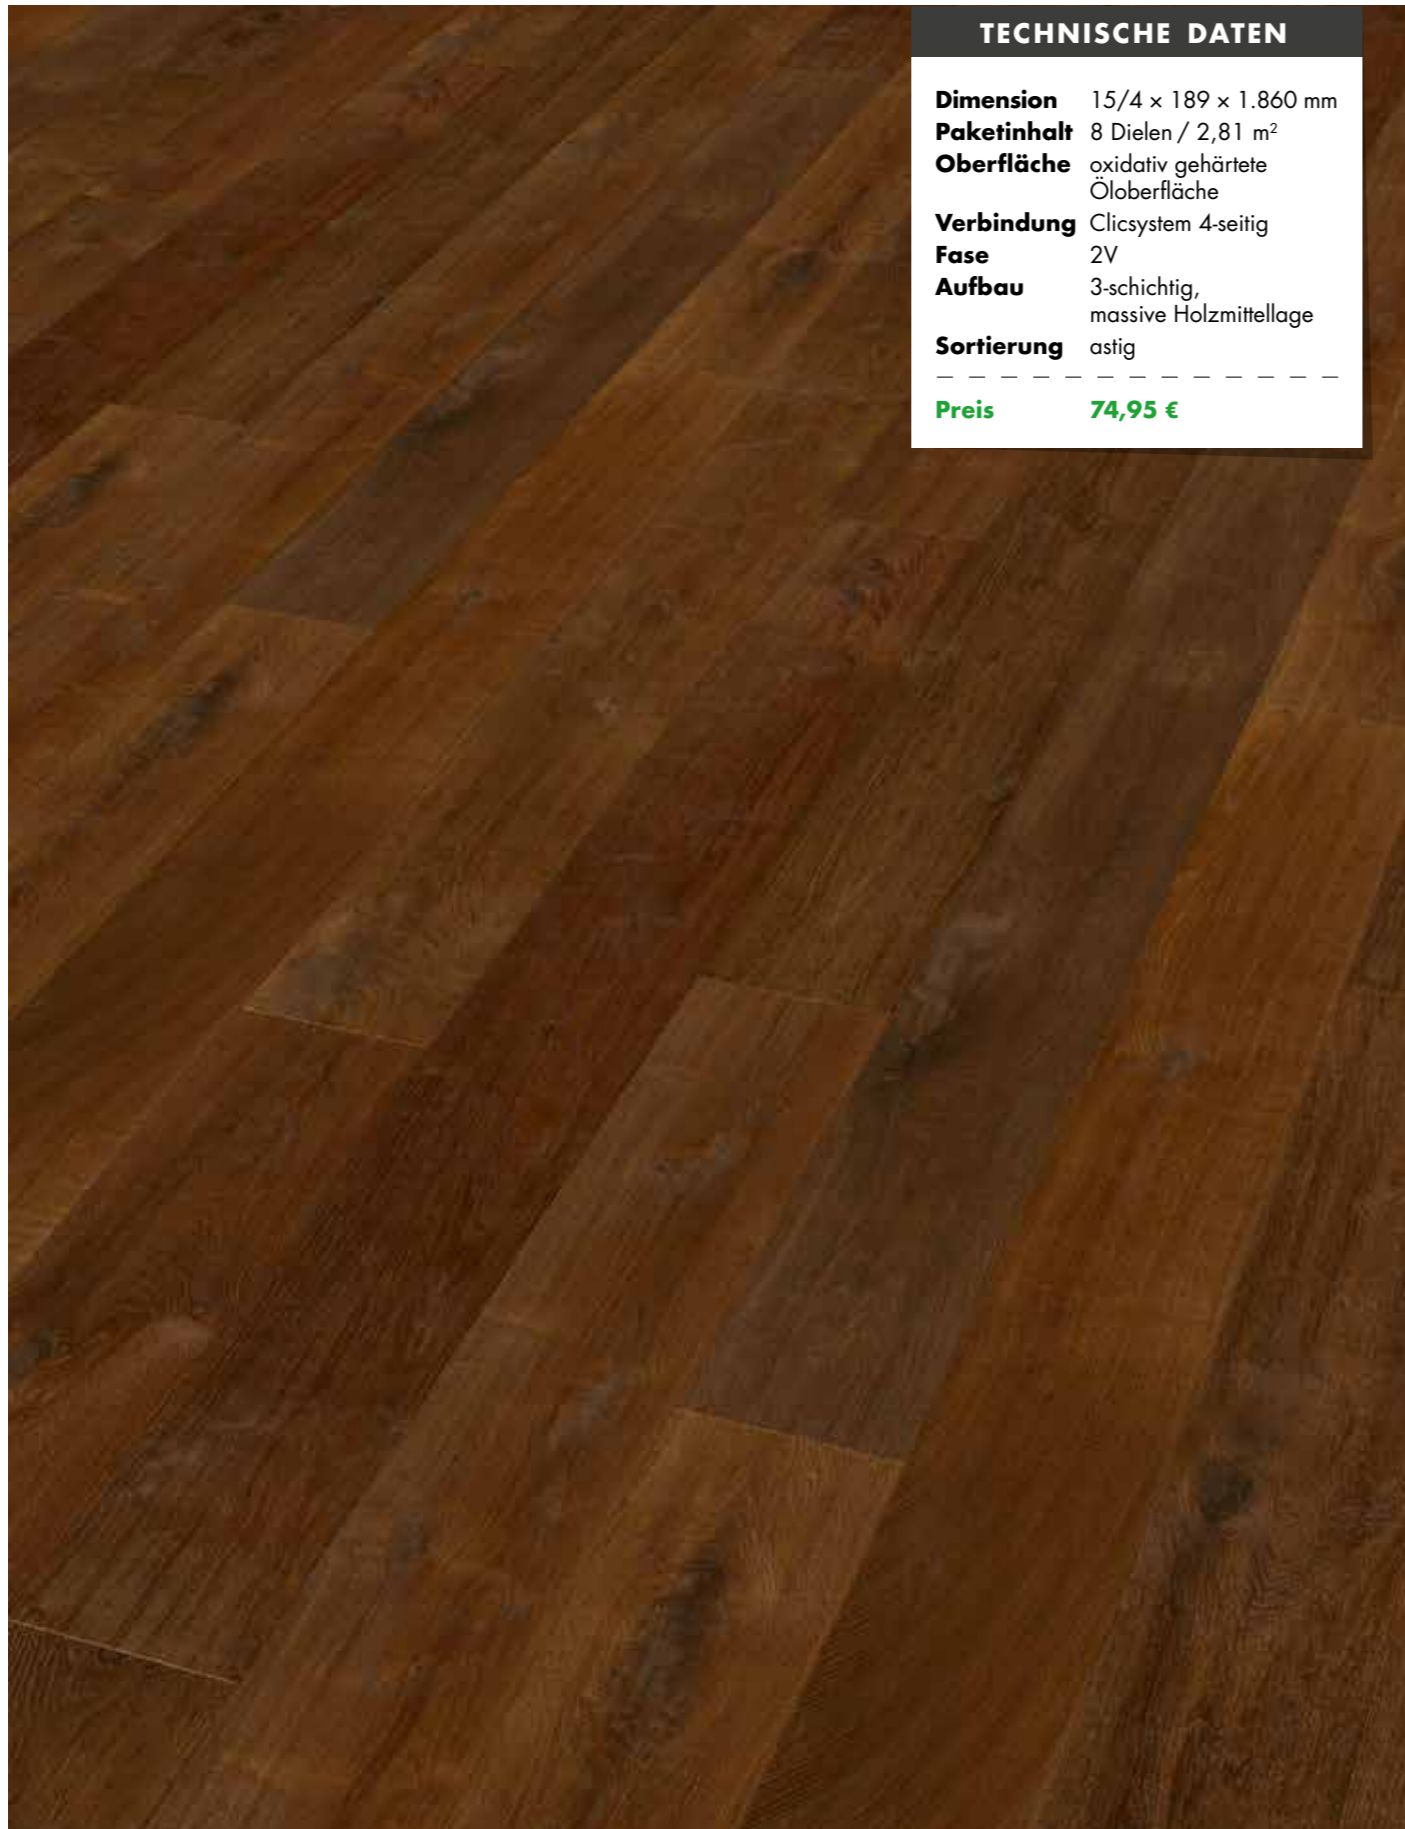

EICHE ASTIG DARKBROWN

gebürstet handgehobelt dunkel geräuchert geölt
mit herausgearbeiteter Aststruktur

TECHNISCHE DATEN

Dimension	15/4 × 189 × 1.860 mm
Paketinhalt	8 Dielen / 2,81 m²
Oberfläche	oxidativ gehärtete Öloberfläche
Verbindung	Clicsystem 4-seitig
Fase	2V
Aufbau	3-schichtig, massive Holzmittellage
Sortierung	astig

Preis 74,95 €