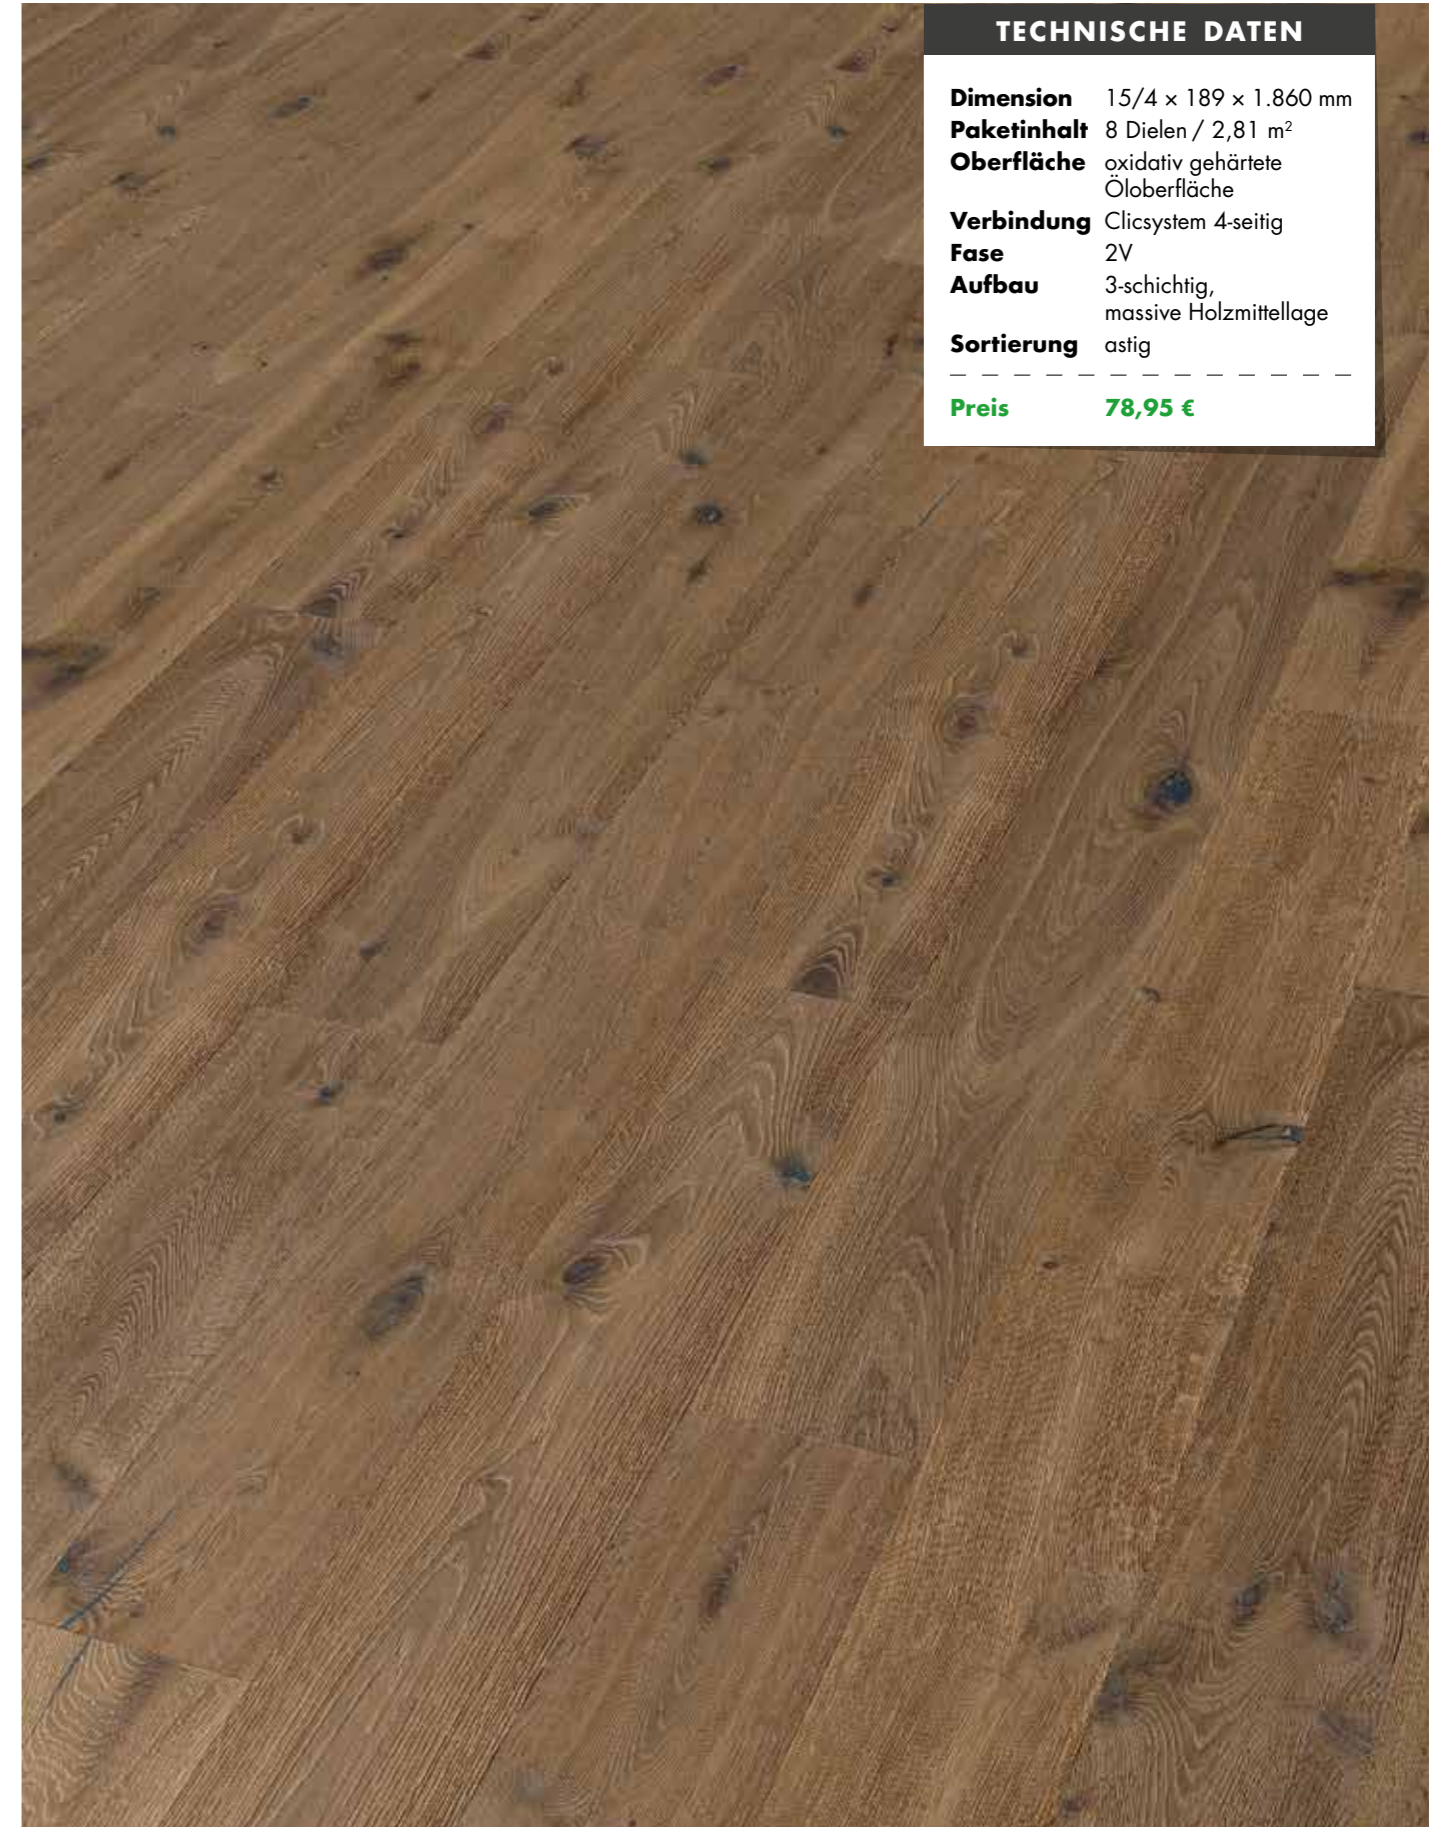

EICHE ASTIG DESERT

tief gebürstet handgehobelt geräuchert weiß geölt
mit herausgearbeiteter Aststruktur

TECHNISCHE DATEN

Dimension	15/4 × 189 × 1.860 mm
Paketinhalt	8 Dielen / 2,81 m²
Oberfläche	oxidativ gehärtete Öloberfläche
Verbindung	Clicsystem 4-seitig
Fase	2V
Aufbau	3-schichtig, massive Holzmittellage
Sortierung	astig

Preis 78,95 €