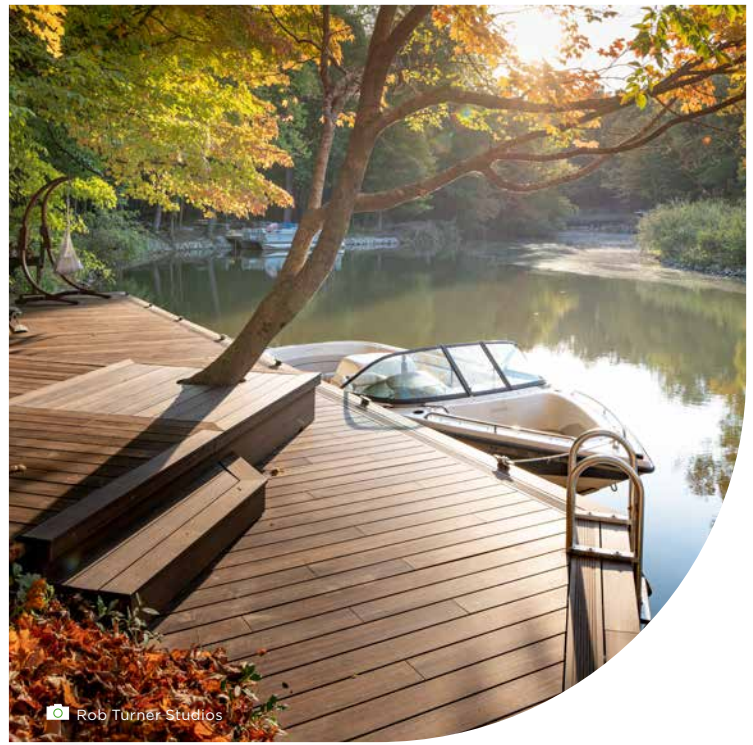

MOSO® Bamboo X-treme®

Bambus - ökologisch und langlebig

Mit MOSO® Bamboo X-treme® können Sie eine wunderschöne Terrasse für Ihren Außenbereich, Garten, Balkon oder Poolbereich gestalten. Die ökologische und langlebige Alternative für immer knapper werdende Harthölzer und Verbundwerkstoffe bietet Ihnen die Haptik, das Gefühl und die Optik eines natürlichen Materials.

Zertifiziert

Dauerhaft	Class 1 (CEN/TS 15083-2) EN350	Class 4 EN335	
	Brand-schutz geprüft	Bfl-s1	Class A
Nachhaltig	CO₂ NEUTRAL		

www.moso.eu/x-treme